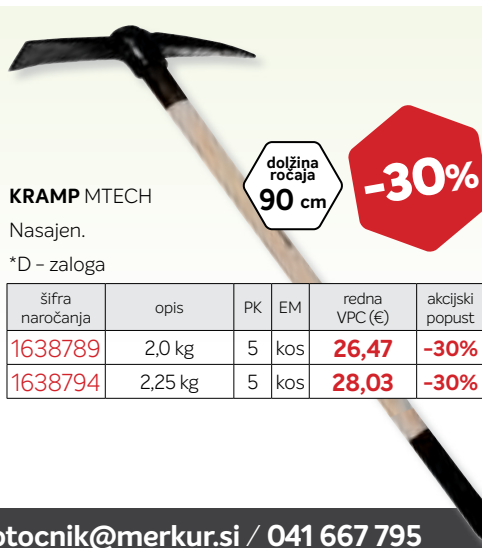

Šifra naročanja: 1665047

Cena: **22,57 €** redna VPC
-45% enotni akcijski popust

ROVNICA MTECH MADŽARSKA

Nasajena, mere: 16/12 cm.

*D - zaloga /PK - 5 kos /EM - kos

Šifra naročanja: 1061200

Cena: **23,62 €** redna VPC
-35% enotni akcijski popust

KRAMP MTECH

Nasajen.

*D - zaloga

šifra naročanja	opis	PK	EM	redna VPC (€)	akcijski popust
1638789	2,0 kg	5	kos	26,47	-30%
1638794	2,25 kg	5	kos	28,03	-30%

DRŽALO ZA KRAMPE KONTE

Leseno.

*D - zaloga

šifra naročanja	opis	PK	EM	redna VPC (€)	akcijski popust
1808052	95 cm, 6,0-3,8 cm, 2,0 kg	1	kos	4,09	-40%
1808053	95 cm, 6,5-4,0 cm, 2,25 kg	1	kos	4,09	-40%
1808054	100 cm, 7,0-4,1 cm, 2,5 kg	25	kos	4,34	-40%