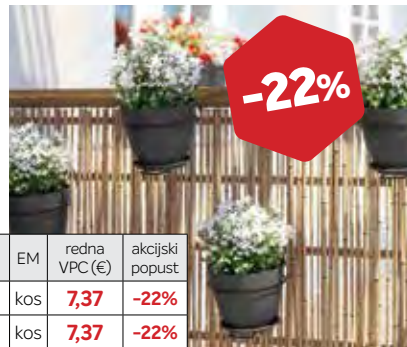

LONEC OBEŠANKA CAPRI CAMPANA

Komplet lonca, podstavka in nosilca.

*D - tranzit

šifra naročanja	velikost	barva	PK	EM	redna VPC (€)	akcijski popust
3266335	20 cm	bela	9	kos	7,37	-22%
3266336	20 cm	antracit	9	kos	7,37	-22%